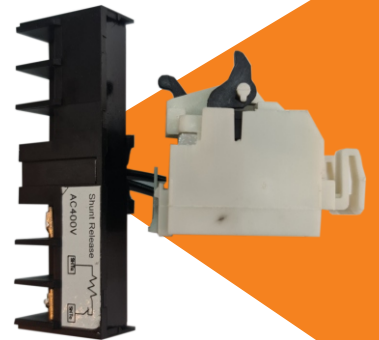

تجهیزات جانبی کلیدهای کیس ۲۵۰

شرح کالا	قیمت (ریال)	کد کالا
ALARM SWITCH 250 کنتاكت تریپ (خطا)	۲/۹۰۰/۰۰۰ ریال	MS5250250
SHUNT RELAY رله شانت ۲۵۰ ۴۰۰ ولت	۷/۸۳۰/۰۰۰ ریال	MS6250400
SHUNT RELAY رله شانت ۲۵۰ ۲۳۰ ولت	۷/۸۳۰/۰۰۰ ریال	MS6250230
AUXILARY کنتاكت كمکی ۲۵۰	۲/۹۰۰/۰۰۰ ریال	MS7250250
UNDERVOLTAGE REALY رله آندرولتناژ ۲۵۰ ۴۰۰ ولت	۱۰/۶۰۰/۰۰۰ ریال	MS8250400
UNDERVOLTAGE REALY رله آندرولتناژ ۲۵۰ ۲۳۰ ولت	۱۰/۶۰۰/۰۰۰ ریال	MS8250230
شینه ۲۵۰ دست ۶ عددی	۲/۹۷۰/۰۰۰ ریال	MS0250250