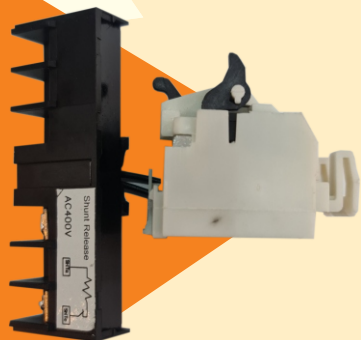

تجهیزات جانبی کلیدهای کیس ۲۵۰

شرح کالا	قیمت (ریال)	کد کالا
ALARM SWITCH 250 کنتاكت تریپ (خطا)	۲/۹۰۰/۰۰۰ ریال	MS5250250
SHUNT RELAY رله شانت ۲۵۰ ۴۰۰ ولت	۷/۸۳۰/۰۰۰ ریال	MS6250400
SHUNT RELAY رله شانت ۲۵۰ ۲۳۰ ولت	۷/۸۳۰/۰۰۰ ریال	MS6250230
AUXILARY کنتاكت كمکی ۲۵۰	۲/۹۰۰/۰۰۰ ریال	MS7250250
UNDERVOLTAGE REALY رله آندرولتناژ ۲۵۰ ۴۰۰ ولت	۱۰/۶۰۰/۰۰۰ ریال	MS8250400
UNDERVOLTAGE REALY رله آندرولتناژ ۲۵۰ ۲۳۰ ولت	۱۰/۶۰۰/۰۰۰ ریال	MS8250230
شینه ۲۵۰ دست ۶ عددی	۲/۹۷۰/۰۰۰ ریال	MS0250250

تجهیزات جانبی کلیدهای کیس ۶۳۰-۴۰۰

شرح کالا	قیمت (ریال)	کد کالا
ALARM SWITCH 630-400 کنتاكت تریپ (خطا)	۲/۹۰۰/۰۰۰ ریال	Ms5400630
SHUNT RELAY رله شانت ۴۰۰-۶۳۰ ۴۰۰ ولت	۷/۸۰۰/۰۰۰ ریال	MS6406340
SHUNT RELAY رله شانت ۴۰۰-۶۳۰ ۲۳۰ ولت	۷/۸۰۰/۰۰۰ ریال	MS6406323
AUXILARY کنتاكت كمکی ۴۰۰-۶۳۰	۲/۹۰۰/۰۰۰ ریال	MS7400630
UNDERVOLTAGE REALY رله آندرولتناژ ۴۰۰-۶۳۰ ۴۰۰ ولت	۱۱/۹۳۰/۰۰۰ ریال	MS8406340
UNDERVOLTAGE REALY رله آندرولتناژ ۴۰۰-۶۳۰ ۲۳۰ ولت	۱۱/۹۳۰/۰۰۰ ریال	MS8406323
شینه ۴۰۰-۶۳۰ دست ۶ عددی	۱/۱۵۰/۰۰۰ ریال	MS0400630